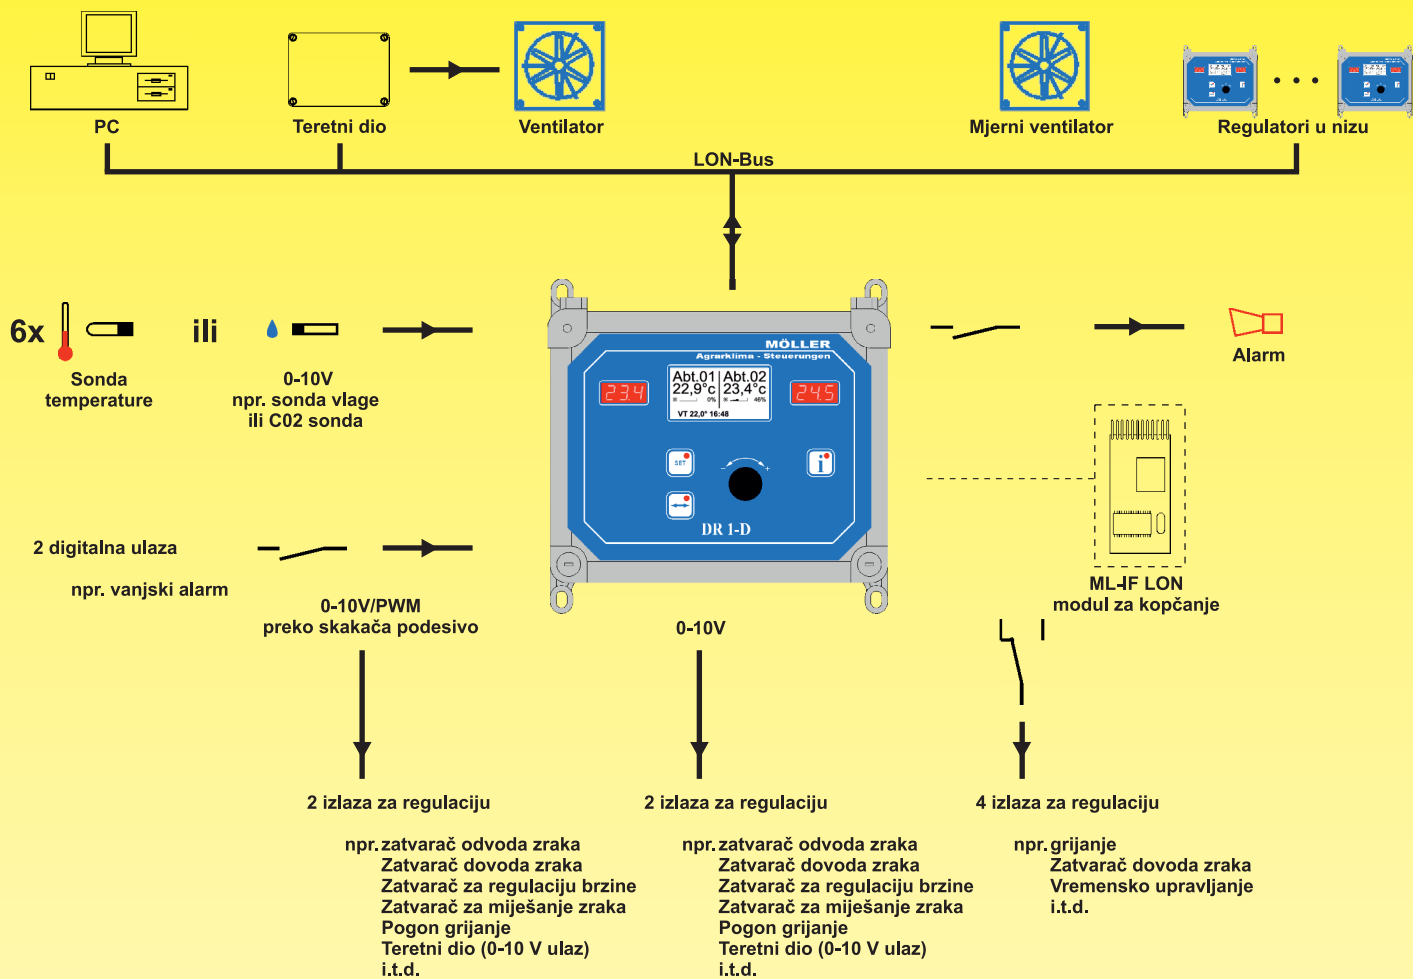

# Digitalni regulator DR 1-D za grijanje i ventilaciju

**MÖLLER**  
**Klimatizacija - Upravljanje**

## DR 1-D

Mrežni regulator DR1-D za dva odjela i jedan pred prostor služi za regulaciju klime za pojedinačne isisavanje ili centralno isisavanje zraka. Regulatorom se lako upravlja pomoću jedne tipke za okretanje i dvije tipke. Uz pomoć tipke „Info“ mogu se prilikom upravljanja bilo kada pozvati tekstualne poruke. Moguća je ugradnja senzora za štetne plinove npr. CO2 senzora. Mnoge dodatne funkcije upotpunjuju sliku regulatora.

### Prednosti DR 1-D

- 😊 Pouzdan
- 😊 Bus sposoban
- 😊 Pregledan grafički display
- 😊 Snimanje temperature za 3 posljednja dana
- 😊 Realno vrijeme
- 😊 Temperaturna krivulja sa 5 referentnih točki / 200 dana
- 😊 Info sistem sa tekstualnim porukama prilikom upravljanja
- 😊 Slobodan rad i vremensko podešavanje za 2. ventilator
- 😊 Interno centralno isisavanje zraka