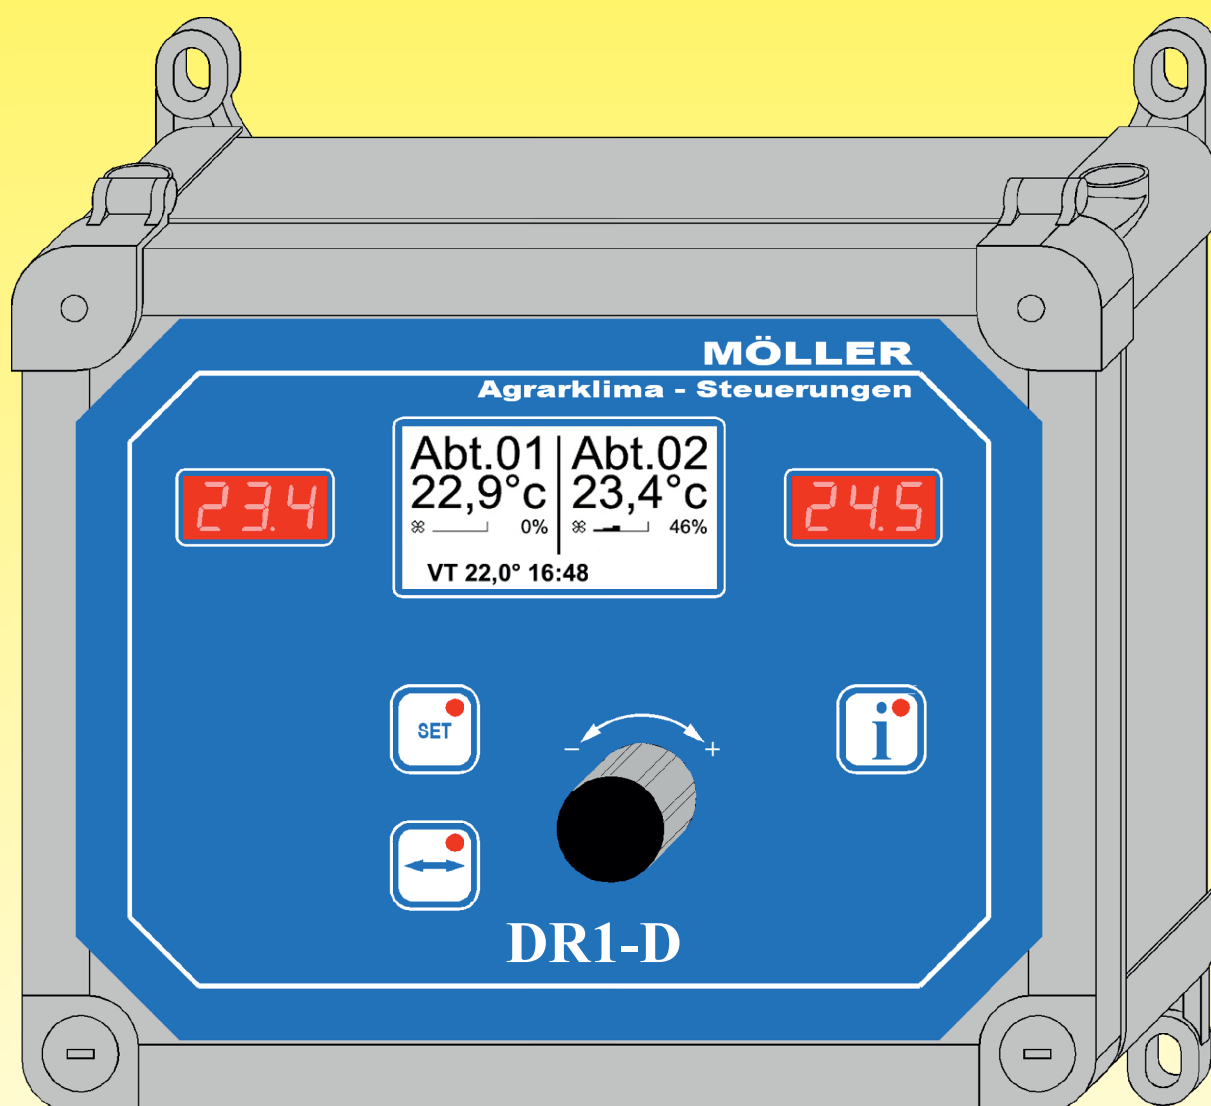

# Digitalni regulator DR 1-D za grijanje i ventilaciju

**MÖLLER**  
**Klimatizacija - Upravljanje**

## DR 1-D

Mrežni regulator DR1-D za dva odjela i jedan pred prostor služi za regulaciju klime za pojedinačne isisavanje ili centralno isisavanje zraka. Regulatorom se lako upravlja pomoću jedne tipke za okretanje i dvije tipke. Uz pomoć tipke „Info“ mogu se prilikom upravljanja bilo kada pozvati tekstualne poruke. Moguća je ugradnja senzora za štetne plinove npr. CO2 senzora. Mnoge dodatne funkcije upotpunjuju sliku regulatora.

### Prednosti DR 1-D

- 😊 Pouzdan
- 😊 Bus sposoban
- 😊 Pregledan grafički display
- 😊 Snimanje temperature za 3 posljednja dana
- 😊 Realno vrijeme
- 😊 Temperaturna krivulja sa 5 referentnih točki / 200 dana
- 😊 Info sistem sa tekstualnim porukama prilikom upravljanja
- 😊 Slobodan rad i vremensko podešavanje za 2. ventilator
- 😊 Interno centralno isisavanje zraka