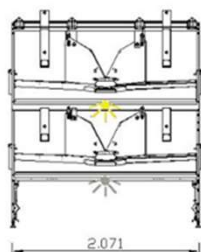

VOLIJERE ZA NESILICE EASY 80/100/120

EASY 80

EASY 100

EASY 120

Koncept se bazira na temeljnoj ideji smanjenja rada i poboljšanja proizvodnih rezultata.

Hrana, voda, prečke za sjedenje, gnijezda i traka za sakupljanje jaja na **SVAKOM KATU**

- Pilenke se vrlo brzo priviknu na novu okolinu
- Nema sakupljanja sistemskih jaja. Posebna konstrukcija omogućava da se jaja, koja su snešena u sistemu volijera, kotrljaju prema traci za sakupljanje jaja, koja je smještena u sredini sistema
- Sva snešena jaja se sakupe
- Pregledna i jednostavna kontrola uslijed niske razine sistema
- Koncept sistema nudi radniku ugodnu radnu atmosferu. Hodnici između sistema dovoljno su široki za sve neophodne radnje, a da pri tome životinje mogu nesmetano mijenjati svoj položaj u pojedinom redu i pojedinom katu.
- Različite širine sistema omogućavaju optimalno iskorištavanje prostora
- Stabilan sistem precizne izrade
- Mogućnost ugradnje sistema za sušenje gnoja.