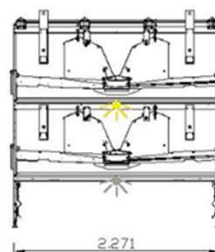

VOLIJERE ZA NESILICE EASY 80/100/120

EASY 80

EASY 100

EASY 120

Koncept se bazira na temeljnoj ideji smanjenja rada i poboljšanja proizvodnih rezultata.

Hrana, voda, prečke za sjedenje, gnijezda i traka za sakupljanje jaja na **SVAKOM KATU**

- Pilenke se vrlo brzo priviknu na novu okolinu
- Nema sakupljanja sistemskih jaja. Posebna konstrukcija omogućava da se jaja, koja su snešena u sistemu volijera, kotrljaju prema traci za sakupljanje jaja, koja je smještena u sredini sistema
- Sva snešena jaja se sakupe
- Pregledna i jednostavna kontrola uslijed niske razine sistema
- Koncept sistema nudi radniku ugodnu radnu atmosferu. Hodnici između sistema dovoljno su široki za sve neophodne radnje, a da pri tome životinje mogu nesmetano mijenjati svoj položaj u pojedinom redu i pojedinom katu.
- Različite širine sistema omogućavaju optimalno iskorištavanje prostora
- Stabilan sistem precizne izrade
- Mogućnost ugradnje sistema za sušenje gnoja.