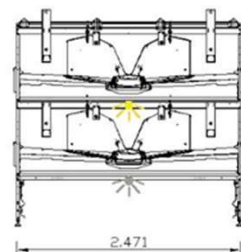

VOLIJERE ZA NESILICE EASY 80/100/120

EASY 80

EASY 100

EASY 120

Koncept se bazira na temeljnoj ideji smanjenja rada i poboljšanja proizvodnih rezultata.

Hrana, voda, prečke za sjedenje, gnijezda i traka za sakupljanje jaja na **SVAKOM KATU**

- Pilenke se vrlo brzo priviknu na novu okolinu
- Nema sakupljanja sistemskih jaja. Posebna konstrukcija omogućava da se jaja, koja su snešena u sistemu volijera, kotrljaju prema traci za sakupljanje jaja, koja je smještena u sredini sistema
- Sva snešena jaja se sakupe
- Pregledna i jednostavna kontrola uslijed niske razine sistema
- Koncept sistema nudi radniku ugodnu radnu atmosferu. Hodnici između sistema dovoljno su široki za sve neophodne radnje, a da pri tome životinje mogu nesmetano mijenjati svoj položaj u pojedinom redu i pojedinom katu.
- Različite širine sistema omogućavaju optimalno iskorištavanje prostora
- Stabilan sistem precizne izrade
- Mogućnost ugradnje sistema za sušenje gnoja.