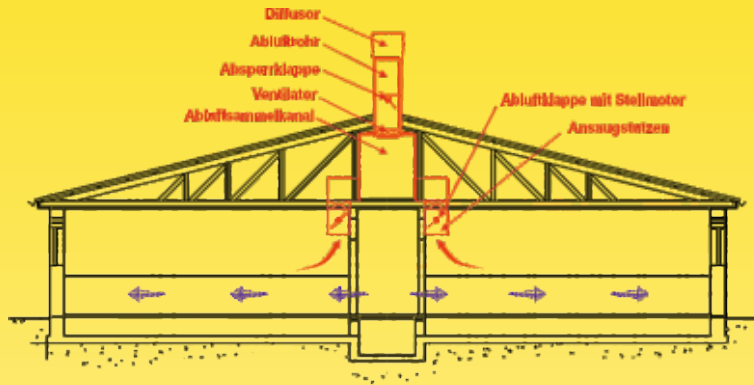

Centralno usisavanje ispušnog zraka

MÖLLER

- Agricultural ventilation and climate control systems
- Instrumentation, control and automation (ICA)

Centralno usisavanje ispušnog zraka

Pogled sa strane

Pogled s visoka

Ispušni zrak sakuplja se i odvodi u vodoravnom kanalu

Bolja procjena emisije ispušnog zraka

MÖLLER

- Agricultural ventilation and climate control systems
- Instrumentation, control and automation (ICA)

Im Fange 1
49356 Diepholz
Germany