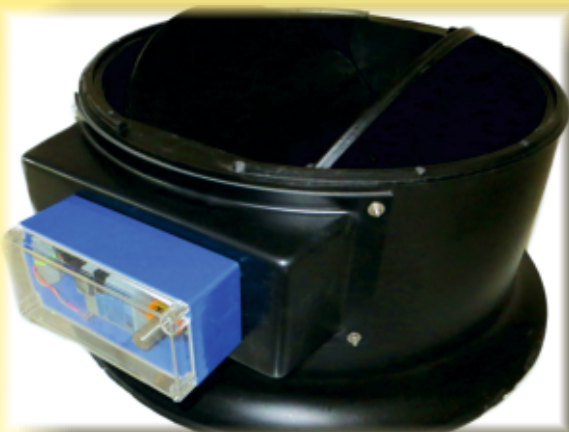

Centralno usisavanje ispušnog zraka

MÖLLER

- Agricultural ventilation and climate control systems
- Instrumentation, control and automation (ICA)

Centralno usisavanje ispušnog zraka

Pogled sa strane

Pogled s visoka

Ispušni zrak sakuplja se i odvodi u vodoravnom kanalu

Bolja procjena emisije ispušnog zraka

MÖLLER

- Agricultural ventilation and climate control systems
- Instrumentation, control and automation (ICA)

Im Fange 1
49356 Diepholz
Germany