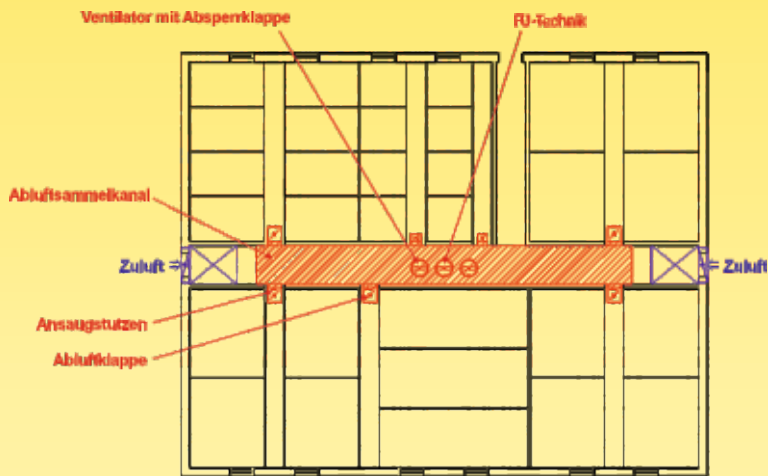

Pogled s visoka

Prednosti

Visoka energetska učinkovitost

Niska cijena

Velika brzina izlaska zraka

Bezstepena regulacija

Moguće planiranje rasporeda sa više usisnih točaka

Moguća jednostavna nadogradnja na izmjenjivač topline i pročistač zraka

Ispušni zrak sakuplja se i odvodi u vodoravnom kanalu

Bolja procjena emisije ispušnog zraka

MÖLLER

- Agricultural ventilation and climate control systems
- Instrumentation, control and automation (ICA)

Im Fange 1
49356 Diepholz
Germany

Telefon +49 (0)5441 5959-0
Telefax +49 (0)5441 5959-20

Internet: www.moeller.eu
E-Mail: info@moeller.eu